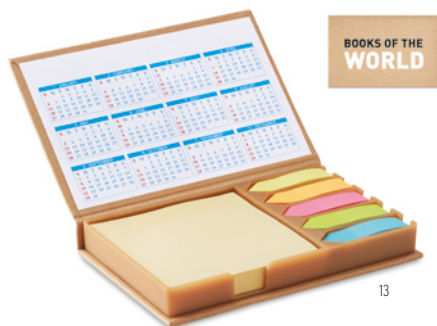

BOOKS OF THE
WORLD

13

Memocalendar MO9394

Conjunto de secretária com separados de página coloridos e blocos de notas. Com calendário para 4 anos no interior.

Medida 13x8,5x1,9 cm **Técnica impressão** Impressão de almofadas*,S,DL

Preço em €	1	250	500	1000	2500
Impresso 1 cor*	4,50	3,46	3,30	3,04	2,88