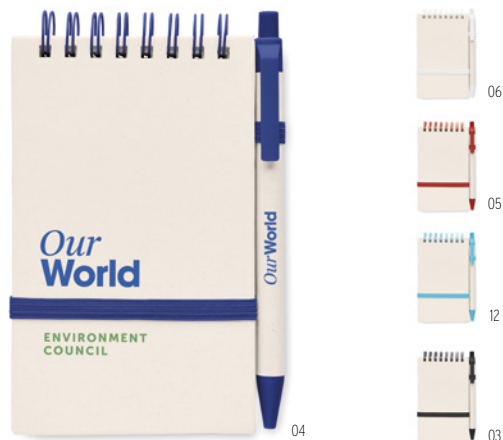

Mito Set MO6837

Bloco de notas A6 com 70 páginas lisas (70% cartão de leite reciclado e 30% papel reciclado) com caneta a condizer. Encadernação com espiral. Caneta a condizer.

Tinta azul. Fecho com elástico e suporte para caneta. **Medida** 8,2x1,2x14 cm

Técnica impressão Impressão de almofadas*,D01,DL,B,L

Preço em €	1	250	500	1000	2500
Impresso 1 cor*	3,84	2,80	2,68	2,44	2,30