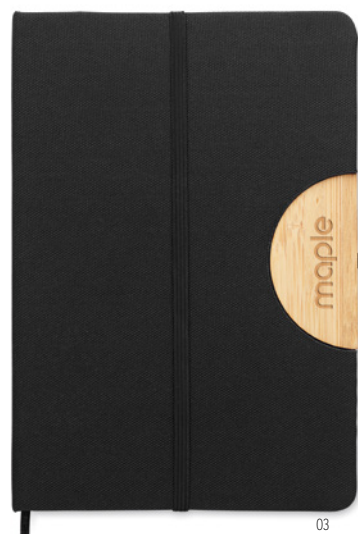

Preço em € 1 250 500 1000 2500
 Impresso 1 cor* 8,34 6,68 5,60 5,08 4,70

03

Blama MO6576

Bloco A5 com capa dura 600D RPET com detalhe em bambu com função de suporte para smartphone. Encadernação em casebound. 160 páginas alinhadas (80 folhas). 70 gsm de papel reciclado. Correia de fecho elástico, marcador de página com fita e suporte para caneta. **Medida** 21x14,5x1,8 cm
Técnica impressão Impressão de almofadas*,S,L,T1,TD,TR