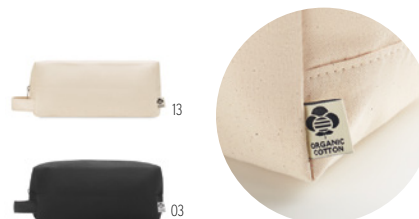

Bia MO6853

Saco de cosmética necessária com um fecho de correr em tela orgânica de 220 gr/m². O forro é em algodão orgânico de 140 gr/m². **Medida** 24,5x11x11,5 cm **Técnica impressão** Serigrafia*,TR,S,TI,TD

Preço em €	1	100	250	500	1000
Impresso 1 cor*	11,66	10,38	9,74	8,56	7,92