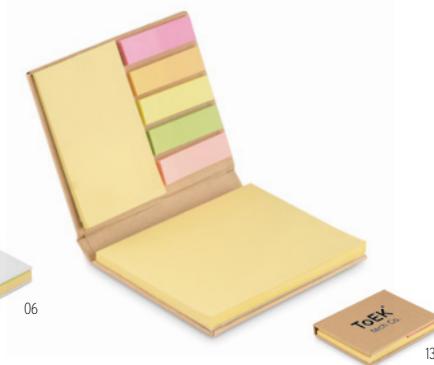

Recyclo MO7173

Set de notas com capa rija de cartão reciclado. Inclui 5 blocos de 25 folhas de diferentes cores fluorescentes e 2 blocos de tamanho médio e grande, 25 e 50 folhas respectivamente. **Medida** 10x7,5x1,2 cm
Técnica impressão Impressão de almofadas*,DL

Preço em €	1	500	1000	2500	5000
Impresso 1 cor*	2,84	1,78	1,66	1,60	1,48