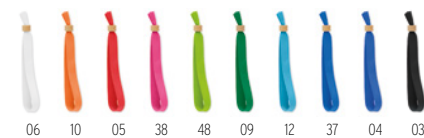

Fiesta MO6706

Pulseira de evento de poliéster RPET 300D com fecho de argola de bambu. Tamanho: 34 cm Largura: 1,5 cm. **Medida** 34x1,5 cm

Técnica impressão Serigrafia*,TI,TD,TR,TS

Preço em €	1	1000	2500	5000	10000
Impresso 1 cor*	2,30	0,92	0,86	0,82	0,76