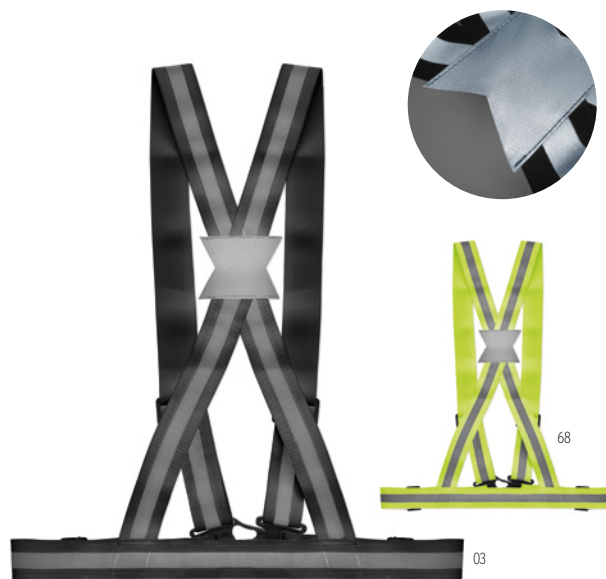

Allvisible MO6445

Cinto de corpo reflector ajustável de 360° com faixas prateadas. Somente para uso promocional. **Medida** 51x52 cm **Técnica impressão** Serigrafia*,D01,DL,T1,TD,TR

Preço em €	1	100	250	500	1000
Impresso 1 cor*	9,14	8,42	7,88	7,48	6,96