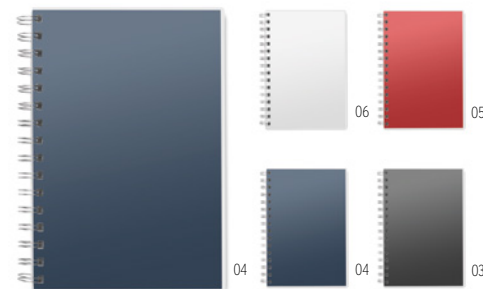

06

05

04

04

03

Anotate MO6532

Bloco A5 com capa RPET e 80 páginas de papel forrado.

Medida 14x21 cm **Técnica impressão** Impressão de almofadas*,S,DO1,DL

Preço em €	1	250	500	1000	2500
Impresso 1 cor*	5,56	4,52	4,32	4,02	3,82