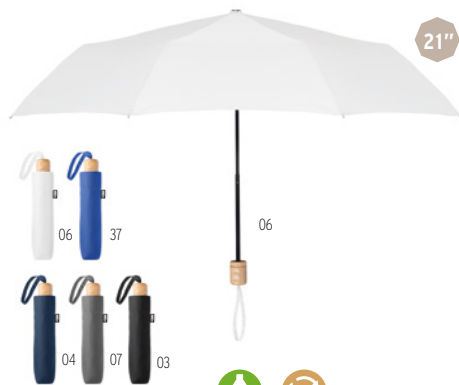

Tralee MO9604

Guarda-chuva de 21", dobrável em 3 secções, pongee 190T RPET. Estrutura e varetas metal galvanizado preto, pega madeira. Abertura e fecho manual. Funda de pongee. **Medida** Ø99x51 cm **Técnica impressão** Serigrafia*,T1,TD,TR,TS

Preço em €	1	50	100	250	500
Impresso 1 cor*	13,62	13,22	12,60	12,08	11,52