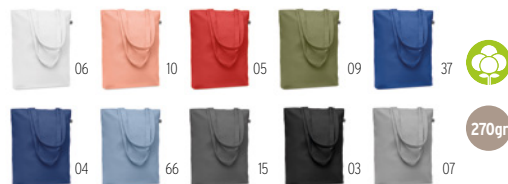

04

COCO MO6713

Saco de compras em canvas orgânica com asas compridas.
270 gr/m². Produzido a partir de algodão orgânico
produzido sob uma etiqueta certificada. **Medida** 38x9x42 cm
Técnica impressão Serigrafia*,TR,S,TI,TD,E

Preço em €	1	100	250	500	1000
Impresso 1 cor*	9,90	8,62	8,06	6,94	6,36

10

Onel MO6711

Saco de compras de algodão orgânico com asas longas.
180 gr/m². Produzido sob uma norma certificada para a
utilização de substâncias nocivas nos têxteis. **Medida** 38x42 cm
Técnica impressão Serigrafia*,TI,TR,TD,E

Preço em €	1	250	500	1000	2500
Impresso 1 cor*	4,88	3,88	3,62	3,26	3,08

Também disponível :
MO6850

09

Zimde Colour MO6189

Saco de compras de algodão com alças compridas. 140 gr/m².
Medida 38x42 cm **Técnica impressão** Serigrafia*,TI,TR,TD,E

Preço em €	1	250	500	1000	2500
Impresso 1 cor*	4,66	3,70	3,40	3,08	2,92