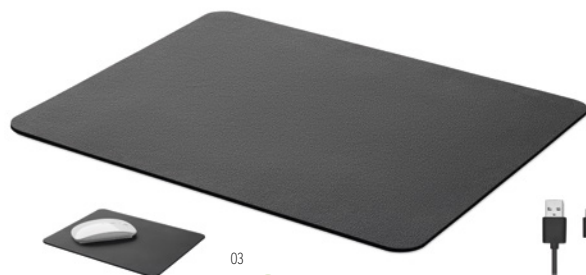

Beta MO2174

Tapete de rato em PU reciclado. Com 58% de material reciclado (40% poliéster reciclado e 18% PU reciclado). **Medida** 22x1,8x1,7 cm **Técnica impressão** Serigrafia*

Preço em €	1	250	500	1000	2500
Impresso 1 cor*	4,10	3,10	2,86	2,54	2,38