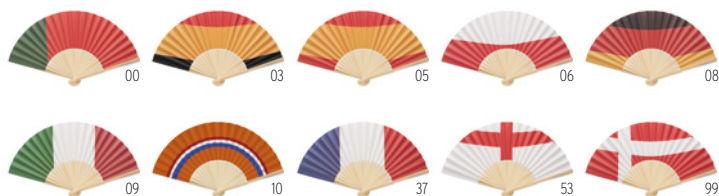

Funfan MO2244 ●

Leque de bambu com desenho de bandeira em tecido de papel.

Medida 21x2,4x1 cm **Técnica impressão** Impressão de almofadas*,L

Preço em €	1	500	1000	2500	5000
Impresso 1 cor*	3,14	2,04	1,84	1,72	1,62