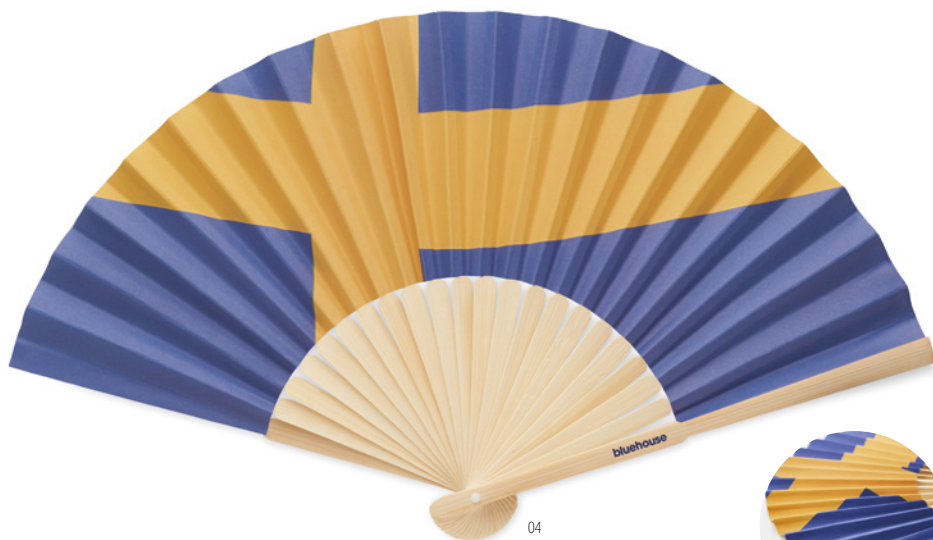

04

Funfan MO2244 ●

Leque de bambu com desenho de bandeira em tecido de papel.

Medida 21x2,4x1 cm **Técnica impressão** Impressão de almofadas*,L

Preço em €	1	500	1000	2500	5000
Impresso 1 cor*	3,14	2,04	1,84	1,72	1,62

06

Flag Fun MO9275

Óculos com lentes de bandeira do país. **Medida** 14x4,6x14 cm

Técnica impressão Impressão de almofadas*,D01

Preço em €	1	500	1000	2500	5000
Impresso 1 cor*	2,52	1,78	1,66	1,62	1,54

06

Werel MO8274

Pintura corporal apresentada em stick prateado e transparente, com várias combinações de cores/ bandeiras. **Medida** 7x3,8x1,9 cm

Técnica impressão Impressão de almofadas*,D01,DL

Preço em €	1	500	1000	2500	5000
Impresso 1 cor*	3,04	1,94	1,74	1,62	1,54