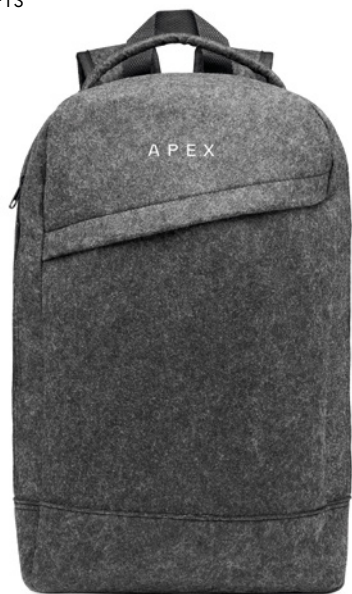

Llana MO2164

Mochila em feltro RPET com compartimento para computador portátil de 13" com alças almofadadas e compartimento interior principal. Compartimento interior com fecho de correr. Fecho para trolley. **Medida** 42x32x45 cm **Técnica impressão** Serigrafia*,TR,TI,TD,S

Preço em €	1	50	100	250	500
Impresso 1 cor*	17,68	17,16	15,94	15,10	13,70