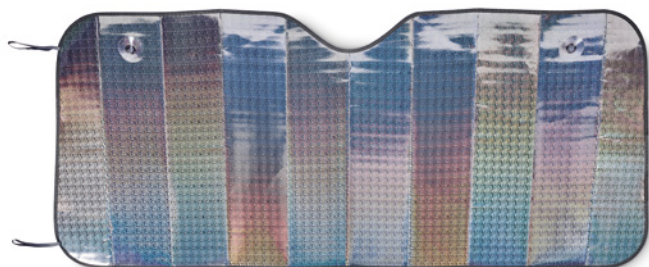

Carshade MO2233 ●

Guarda-sol dobrável para automóvel. Espuma interior de 2 mm e folha interior de PE. **Medida** 61x14x4 cm **Técnica impressão** Serigrafia*

Preço em €	1	100	250	500	1000
Impresso 1 cor*	8,00	7,28	6,78	6,42	5,94