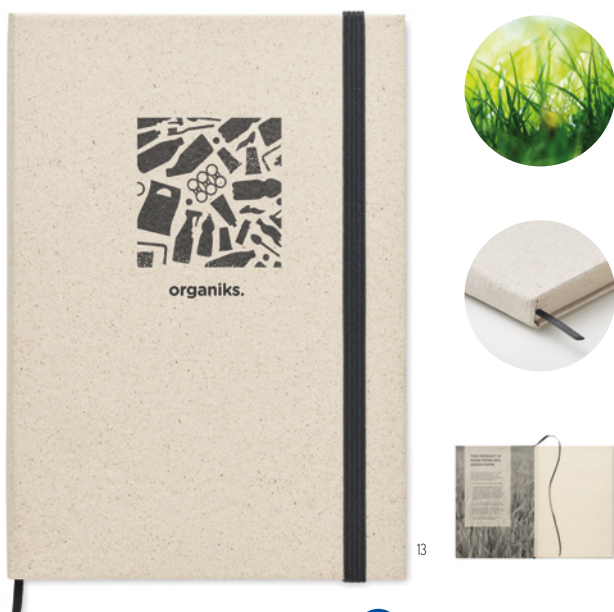

Grass Notes MO6542

Bloco A5, 80 folhas de papel e capa de cartão (40%). Fabricado na UE.
Medida 21x15x1,5 cm **Técnica impressão** Impressão de almofadas*,S,DO1,DL,B

Preço em €	1	50	100	250	500
Impresso 1 cor*	12,58	11,92	11,08	10,58	10,12