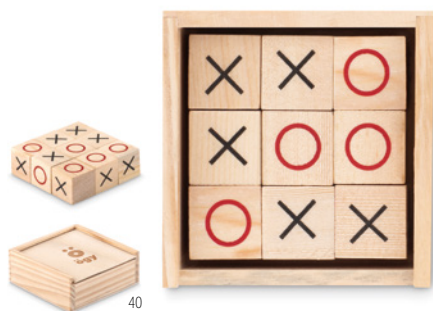

Tic Tac Toe MO9493

Conjunto de jogo do galo de madeira apresentado em caixa. **Medida** 7x7x2,5 cm
Técnica impressão Impressão de almofadas*,L

Preço em € 1 250 500 1000 2500
Impresso 1 cor* 3,78 2,78 2,64 2,50 2,40