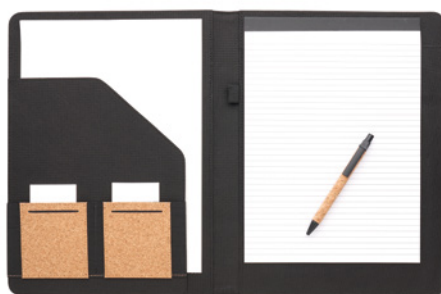

13

Grace MO6448

Funda de cortiça de 14 polegadas para computador portátil com aba de fecho magnético. **Medida** 37x26 cm

Técnica impressão Serigrafia*, TR,S,T1,B,TD

Preço em €	1	50	100	250	500
Impresso 1 cor*	19,90	19,38	18,08	17,16	15,68