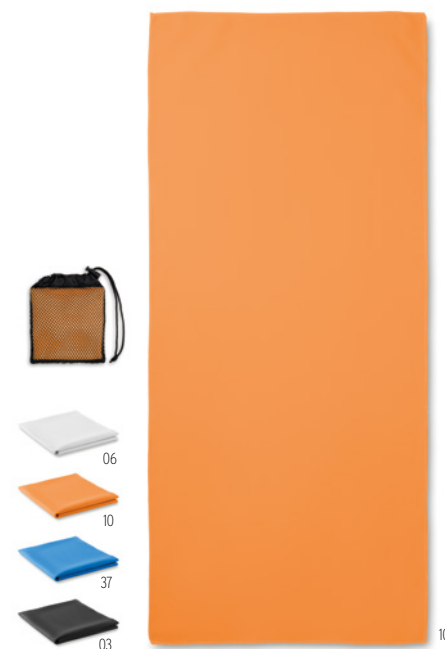

Tuko MO9025

Toalha esportiva feita de 20% polimide e 80% microfibra. Inclui um saco de malha. **Medida** 35x80 cm
Técnica impressão Serigrafia*,TR,S,T1,TD,E

Preço em €	1	250	500	1000	2500
Impresso 1 cor*	8,72	7,06	5,98	5,46	5,06