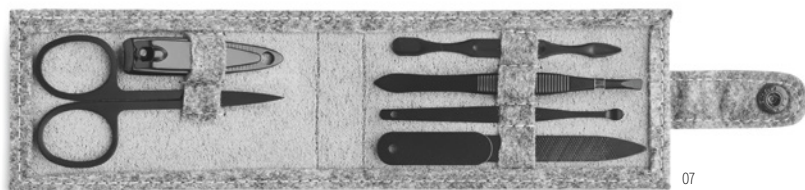

Rotina de cuidados pessoais

Nailkit Felt MO2140

MO2140

Conjunto de manicura de 6 peças em aço inoxidável num estojo retangular em feltro RPET. **Medida** 11x6x2 cm

Técnica impressão Serigrafia*,TR,S,T1,TD,B

Preço em € 1 250 500 1000 2500
Impresso 1 cor* 8,12 6,46 5,42 4,90 4,54