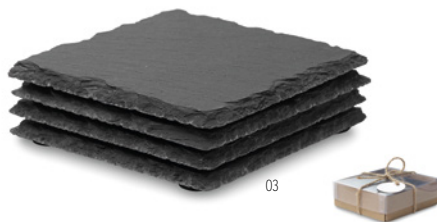

Preço em €	1	50	100	250	500
Impresso 1 cor*	17,80	17,22	16,56	15,86	15,16

40

Bierpon MO9298

Base de cortiça em forma redonda. **Medida** Ø10x0,5 cm
Técnica impressão Impressão digital*,S,B,L

Preço em €	1	1000	2500	5000	10000
Impresso 1 cor*	1,64	0,92	0,88	0,86	0,84