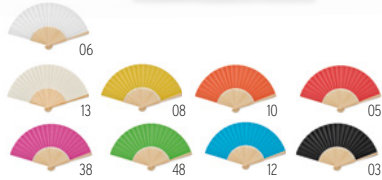

Fanny Paper MO6828

Leque em bambu com tecido de papel. **Medida** 21x2,4x1 cm
Técnica impressão Impressão de almofadas*,L

Preço em €	1	500	1000	2500	5000
Impresso 1 cor*	2,94	1,84	1,64	1,52	1,44