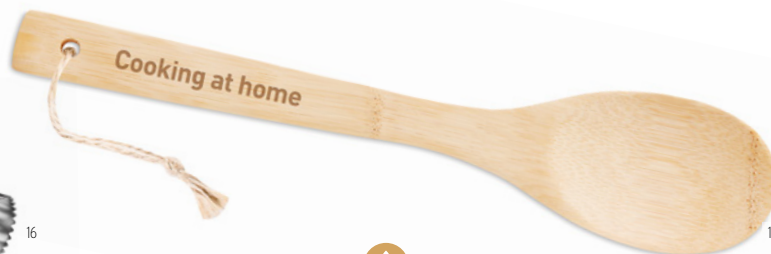

Mayen MO9904

Colher de salada em bambu. **Medida** 30x6x0,6 cm **Técnica impressão** Gravação à laser*

Preço em €	1	1000	2500	5000	10000
Impresso 1 cor*	2,94	1,50	1,38	1,32	1,26

13