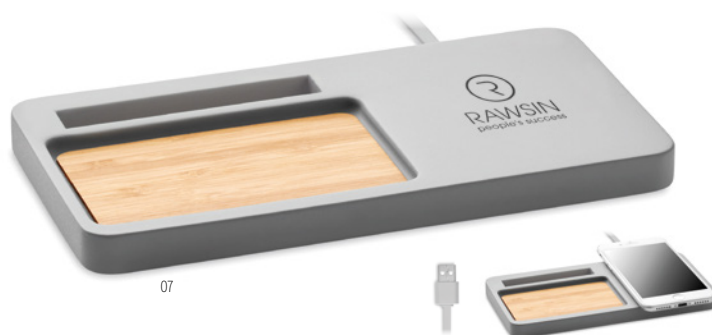

07

Viana Desk MO9917

Organizador de mesa carregador sem fio em cimento calcário e bambu. Incluindo cabo USB de 100 cm. Saída DC5V/1A (10W). Compatível com todos os dispositivos habilitados para Qi, como os Androids mais recentes, iPhone® 8, X e mais recentes. **Medida** 18,5x10x1,4 cm

Técnica impressão Impressão de almofadas*,L

Preço em €	1	50	100	250	500
Impresso 1 cor*	24,00	22,68	21,48	20,58	20,52