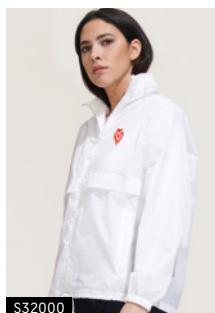

XS / S / M / L / XL / XXL

S32000