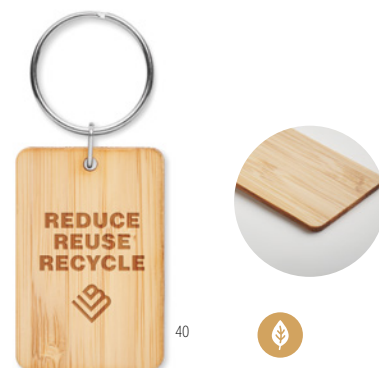

40

Angleboo MO6978

Porta-chaves rectangular em bambu. **Medida** 4,5x3x0,2 cm

Técnica impressão Impressão de almofadas*,D01,DL,L

Preço em €	1	1000	2500	5000	10000
Impresso 1 cor*	2,12	0,86	0,78	0,72	0,68