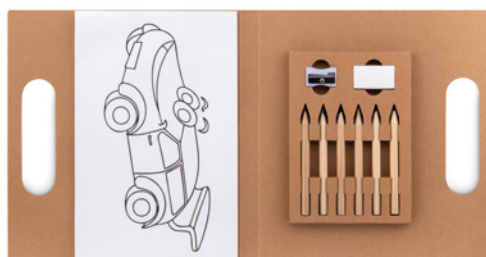

13

13

99

Colopad MO8769

Set para colorir definido com 24 páginas 6 dos quais com desenhos para colorir e 18 páginas em branco. Inclui 8 lápis de cor. **Medida** 21,5x18,5x1 cm **Técnica impressão** Serigrafia*

Preço em €	1	250	500	1000	2500
Impresso 1 cor*	6,06	4,96	4,68	4,40	4,18

Folder2 Go MO9544

Conjunto infantil de colorir. Inclui 30 folhas com desenho, 6 lápis de cor, afiador e borracha. **Medida** 20x1,6x21 cm **Técnica impressão** Impressão de almofadas*,S,DO1,DL

Preço em €	1	250	500	1000	2500
Impresso 1 cor*	5,12	4,08	3,90	3,60	3,42

Recreation MO7389

Caixa transparente com lápis de cor. Inclui 8 lápis, 20 desenhos para colorir com figuras de animais. **Medida** 10x14,5x1 cm **Técnica impressão** Impressão de almofadas*,PD

Preço em €	1	250	500	1000	2500
Impresso 1 cor*	3,52	2,52	2,38	2,26	2,16

13

13

13

Little Vangogh MO9873

Jogo de colorir com 6 lápis de madeira coloridos, 1 apontador de madeira e 20 folhas para colorir. **Medida** 9x7,5x1,5 cm **Técnica impressão** Impressão de almofadas*,DL

Preço em €	1	1000	2500	5000	10000
Impresso 1 cor*	1,84	1,04	1,02	0,96	0,88

Street MO8929

Set de 4 sticks de giz diâmetro de 25 mm. **Medida** 9,5x2,5x10,5 cm **Técnica impressão** Impressão de almofadas*,PD,DO1,DL

Preço em €	1	1000	2500	5000	10000
Impresso 1 cor*	2,40	1,28	1,22	1,14	1,02

Tamago MO6479

Conjunto de 6 ovos a giz numa caixa de ovos em cartão. **Medida** 15x10x7 cm **Técnica impressão** Impressão de almofadas*,DO1,DL

Preço em €	1	250	500	1000	2500
Impresso 1 cor*	5,14	3,90	3,72	3,48	3,28