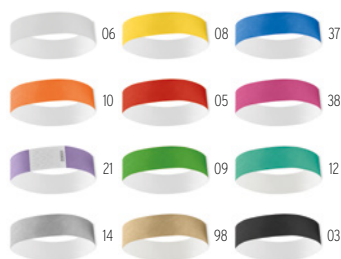

Tyvek MO8942

Bracelete em Tyvek 19 mm de largura. Fabricado na UE. **Medida** 24,5x19 cm

Técnica impressão Serigrafia*

Preço em €	1	1000	2500	5000	10000
Impresso 1 cor*	2,48	1,10	1,02	0,98	0,92