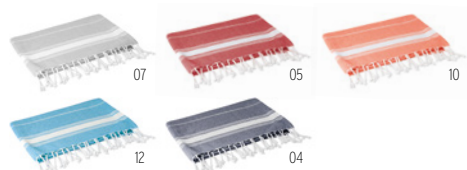

Malibu MO9221

Toalha de Praia/Canga em algodão 180 gr/m². 170x90cm. **Medida** 90x170 cm

Técnica impressão Serigrafia*,TR,S,E,T1,TD

Preço em €	1	100	250	500	1000
Impresso 1 cor*	13,32	12,04	11,36	10,14	9,44

Agoura MO6554

Manta/toalha em tecidos reciclados: de algodão reciclado e poliéster reciclado com peças longas (45%/55%). 140 gr/m². **Medida** 75x150 cm

Técnica impressão Serigrafia*,TR,T1,TD,E

Preço em €	1	100	250	500	1000
Impresso 1 cor*	12,16	10,88	10,24	9,06	8,40