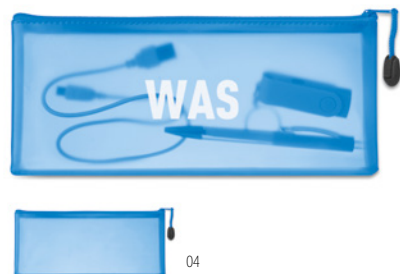

04

Gran MO8993

Caixa grande de lapiz em PVC. **Medida** 25x10,5 cm
Técnica impressão Serigrafia*

Preço em €	1	500	1000	2500	5000
Impresso 1 cor*	3,56	2,32	2,14	2,00	1,88