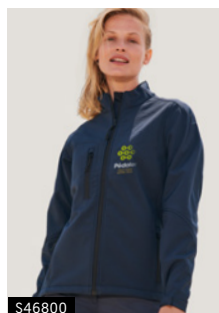

*Disponível em estilo de mulher **Disponível em estilo de criança

S46600

SOFTSHELL

SOL'S RELAX S46600

Jaqueta soft shell, impermeável e respirável.
92% POLIESTER, 8% ELASTANE: Mistura cinzenta
94% POLIESTER, 6% ELASTANE: todas as outras cores...

Informação técnica de impressão: Bordados*

	1	50	100	250	500
COL	49,30	48,14	47,34	47,28	47,22

Preço em € / Impresso a 1 cor*

S46602

SOFTSHELL

SOL'S REPLAY MEN S46602

Softshell jacket 340g. 2 bolsos laterais com fecho
- 1 bolso frontal com fecho.

Informação técnica de impressão: Bordados*

	1	50	100	250	500
COL	55,78	54,62	53,82	53,76	53,70

Preço em € / Impresso a 1 cor*

S01195

SOFTSHELL

SOL'S RACE MEN S01195

Jacket 280g. Softshell de duas camadas com uma excelente
relação qualidade/preço.

Informação técnica de impressão: Bordados*

	1	50	100	250	500
COL	40,78	39,62	38,82	38,76	38,70

Preço em € / Impresso a 1 cor*

S / M / L / XL / XXL / 3XL / 4XL

XS / S / M / L / XL / XXL / 3XL

S / M / L / XL / XXL / 3XL

S46800

S46802

S01194

Cores, preços e tamanhos em função do estilo selecionado. Preços sem despesas de montagem.