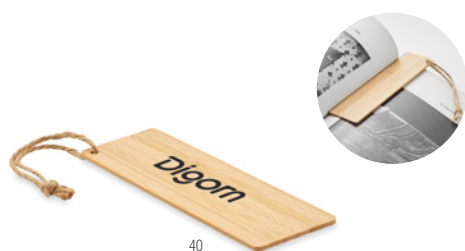

Kumaku MO6593

Bamboo bookmark com cabo de juta. **Medida** 13x4x0,2 cm
Técnica impressão Impressão de almofadas*,L

Preço em €

1	1000	2500	5000	10000	
Impresso 1 cor*	2,42	0,98	0,88	0,80	0,74

Calclubim MO6216

Calculadora de 12 dígitos de dupla potência em ABS com caixa de bambu. 1 pilha recarregável incluída. **Medida** 17x9x1,1 cm
Técnica impressão Impressão de almofadas*,D01,DL,L

Preço em €

1	50	100	250	500	
Impresso 1 cor*	18,26	17,60	16,56	15,86	15,20

Calclubam MO6215

Calculadora de 8 dígitos de dupla potência em ABS com caixa de bambu. 1 pilha recarregável incluída. **Medida** 12,5x6,5x0,9 cm **Técnica impressão** Impressão de almofadas*,D01,DL,L

Preço em €

1	100	250	500	1000	
Impresso 1 cor*	10,90	9,78	9,36	8,96	8,52