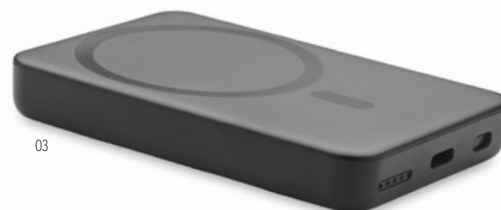

Preço em €	1	50	100	250	500
Impresso 1 cor*	40,76	38,84	37,04	35,54	35,48

40

Arena MO9662

Power Bank wireless de 6000 mAh com revestimento de bambu. Inclui conector Type-C. Output DC5V/2A. Wireless output: DC5V/1A. Compatível com Android mais recentes, iPhone® 8, X ou superior. **Medida** 14,5x7,5x1,6 cm **Técnica impressão** Impressão de almofadas*,L

Preço em €	1	50	100	250	500
Impresso 1 cor*	29,14	27,64	26,24	25,16	25,10

13

Ralia MO6844

Carga sem fios de 10W e Power Bank de 10.000 mAh com revestimento de cortiça e detalhes de palha de trigo ABS. Suporta tecnologia de carga rápida (20W). Entrada/saída: Tipo-C. Suporte a entrega de energia (PD) para carregar os laptops mais recentes. **Medida** 13,3x6,9x1,6 cm **Técnica impressão** Impressão de almofadas*,S,L,PD

Preço em €	1	50	100	250	500
Impresso 1 cor*	50,48	48,22	46,06	44,22	44,16

03

Anel Magnético de Metal Incluído

Doubletic MO6874

Carregador magnético sem fio (15W) e Power Bank (5000 mAh). Saída: DC 9V/1.66A (15W) ideal carga rápida. Compatível com o iPhone® 12 e mais recentes. Inclui anel metálico magnético de suporte **Medida** 9,2x6,2x1,3 cm **Técnica impressão** Impressão de almofadas*,D01,DL,PD