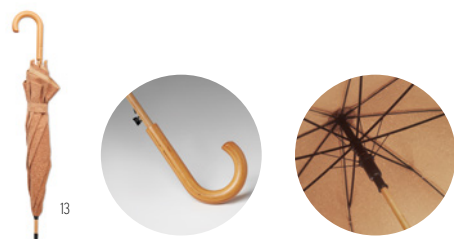

Técnica impressão Serigrafia*,T1,TD,TR

Preço em €	1	50	100	250	500
Impresso 1 cor*	27,96	26,64	25,48	24,46	24,32

Quora MO6494

Guarda-chuva de cortiça de 25 polegadas com haste de bambu e cabo de madeira Ply, varetas de fibra de vidro. Pontas e topo em plástico preto. Abertura automática. **Medida** Ø104x89 cm