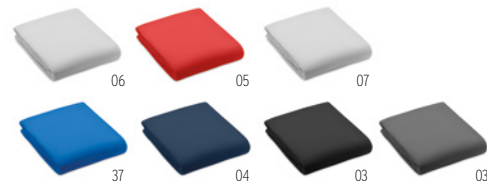

06

05

07

37

04

03

03

Comfy IT1989

Manta viagem 100% acrílica com cinto em PVC.
Medida 130x190 cm **Técnica impressão** Gravação à laser*,B,E

Preço em €	1	50	100	250	500
Impresso 1 cor*	23,84	22,28	21,28	20,08	20,06

Dinara Rpet MO9936

Manta de lã com padrão quadrado em RPET com bolsa de viagem em poliéster RPET. Vêlo de 180 gr / m². **Medida** 120x150 cm
Técnica impressão Serigrafia*,T1,TD,TR,E

Preço em €	1	50	100	250	500
Impresso 1 cor*	15,68	15,18	14,48	13,72	13,08

Bogda MO6805

Manta em tecido polar RPET de 130 gr/m².
Medida 120x150 cm **Técnica impressão** Serigrafia*,TR,E,TI

Preço em €	1	100	250	500	1000
Impresso 1 cor*	13,46	12,18	11,50	10,26	9,56