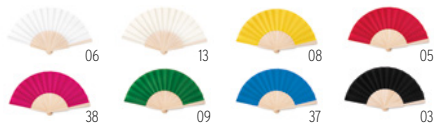

Medida 100x170 cm **Técnica impressão** Bordados*

Preço em €	1	50	100	250	500
Impresso 1 cor*	28,34	26,10	24,78	23,92	23,84

37

Fanny Wood MO9532

Leque de madeira com tecido Poliéster. **Medida** 41x22 cm
Técnica impressão Impressão de almofadas*,L