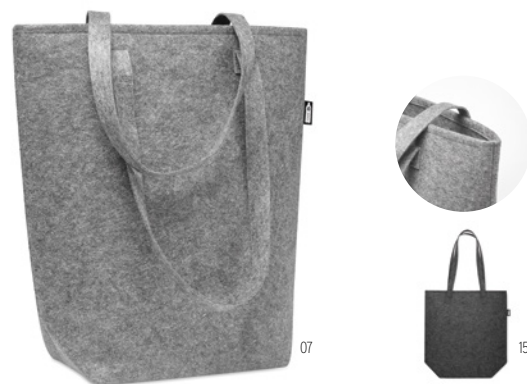

Taslo MO6185

Saco de compras em feltro RPET com alças compridas e reforço no fundo. **Medida** 40x15x42 cm
Técnica impressão Serigrafia*,TR,S,T1,TD,B

Preço em €	1	100	250	500	1000
Impresso 1 cor*	10,14	8,86	8,28	7,16	6,56