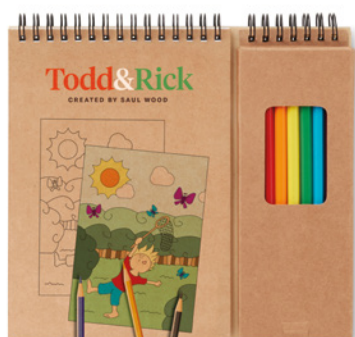

13

13

99

Colopad MO8769

Set para colorir definido com 24 páginas 6 dos quais com desenhos para colorir e 18 páginas em branco. Inclui 8 lápis de cor. **Medida** 21,5x18,5x1 cm **Técnica impressão** Serigrafia*

Preço em €	1	250	500	1000	2500
Impresso 1 cor*	6,06	4,96	4,68	4,40	4,18

Folder2 Go MO9544

Conjunto infantil de colorir. Inclui 30 folhas com desenho, 6 lápis de cor, afiador e borracha. **Medida** 20x1,6x21 cm **Técnica impressão** Impressão de almofadas*,S,DO1,DL

Preço em €	1	250	500	1000	2500
Impresso 1 cor*	5,12	4,08	3,90	3,60	3,42

Recreation MO7389

Caixa transparente com lápis de cor. Inclui 8 lápis, 20 desenhos para colorir com figuras de animais. **Medida** 10x14,5x1 cm **Técnica impressão** Impressão de almofadas*,PD

Preço em €	1	250	500	1000	2500
Impresso 1 cor*	3,52	2,52	2,38	2,26	2,16

13

13

13

Little Vangogh MO9873

Jogo de colorir com 6 lápis de madeira coloridos, 1 apontador de madeira e 20 folhas para colorir. **Medida** 9x7,5x1,5 cm **Técnica impressão** Impressão de almofadas*,DL

Preço em €	1	1000	2500	5000	10000
Impresso 1 cor*	1,84	1,04	1,02	0,96	0,88

Street MO8929

Set de 4 sticks de giz diâmetro de 25 mm. **Medida** 9,5x2,5x10,5 cm **Técnica impressão** Impressão de almofadas*,PD,DO1,DL

Preço em €	1	1000	2500	5000	10000
Impresso 1 cor*	2,40	1,28	1,22	1,14	1,02

Tamago MO6479

Conjunto de 6 ovos a giz numa caixa de ovos em cartão. **Medida** 15x10x7 cm **Técnica impressão** Impressão de almofadas*,DO1,DL

Preço em €	1	250	500	1000	2500
Impresso 1 cor*	5,14	3,90	3,72	3,48	3,28