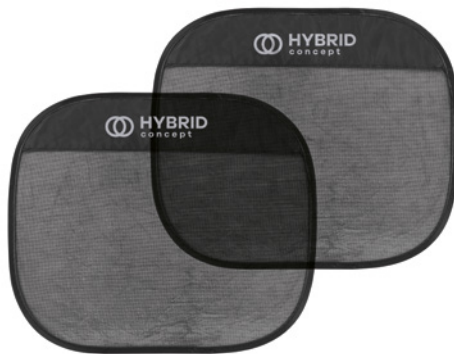

Sombie MO6929

Conjunto de 2 para-sóis auto-adesivas para carro com revestimento UV (SPF50). Apresentado em saco de cordão macio. **Medida** Ø17,5 cm **Técnica impressão** Serigrafia*,T1,TD,TR

Preço em €	1	100	250	500	1000
Impresso 1 cor*	7,38	6,66	6,20	5,86	5,42