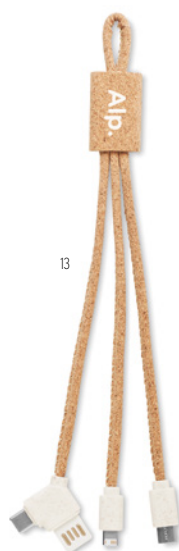

Cable MO6812

Cabo de carregamento 3 em 1 em cortiça. Entrada tipo A e tipo C. Saída 3 tipos. **Medida** 22x2,1x0,7 cm **Técnica impressão** Gravação à laser*,P

Preço em €	1	100	250	500	1000
Impresso 1 cor*	6,54	5,88	5,58	5,28	5,04