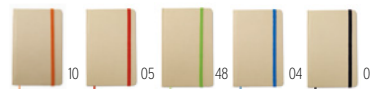

Preço em €	1	250	500	1000	2500
Impresso 1 cor*	4,46	3,42	3,26	3,00	2,84

Evernote MO7431

Bloco em material reciclado, com rebordo colorido a combinar e banda elástica. 96 páginas brancas. **Medida** 14x9x1,4 cm **Técnica impressão** Impressão de almofadas*,DL,B,PD