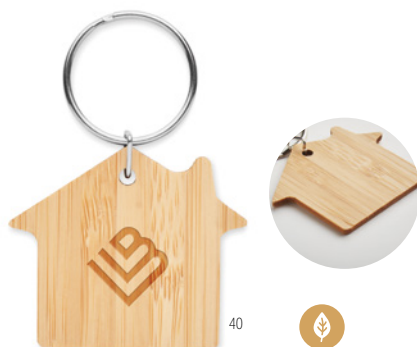

40

Houseboo MO6979

Porta-chaves de bambu em forma de casa. **Medida** 4,5x3,8x0,2 cm

Técnica impressão Impressão de almofadas*,D01,DL,L

Preço em €	1	1000	2500	5000	10000
Impresso 1 cor*	2,12	0,86	0,78	0,72	0,68