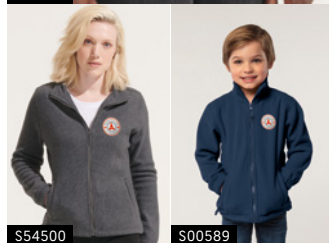

S55000

RECYCLED POLYESTER FLEECE

SOL'S FACTOR MEN S03823

Jacket 280g. Bolsos laterais e abertura frontal com fechos de correr contrastantes.

Informação técnica de impressão:
Bordados*

	1	50	100	250	500
COL	27,66	26,50	25,70	25,64	25,58

Preço em € / Impresso a 1 cor*

S / M / L / XL / XXL / 3XL / 4XL / 5XL