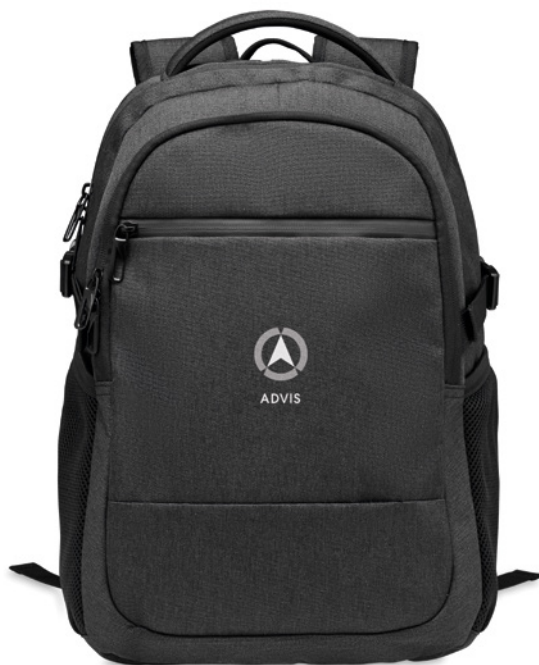

03

Hana MO2047

Mochila poliéster 600D RPET portátil de 15". Espaços exteriores almofadados c/ fecho, bolsos interiores e 2 laterais em rede. Alças de ombro ajustáveis. Malha acolchoada airflow, suporte p/ trolley. **Medida** 45x31x18,5 cm

Técnica impressão Serigrafia*,TR,T1,S,TD

Preço em €	1	50	100	250	500
Impresso 1 cor*	60,76	58,24	55,48	53,10	52,16