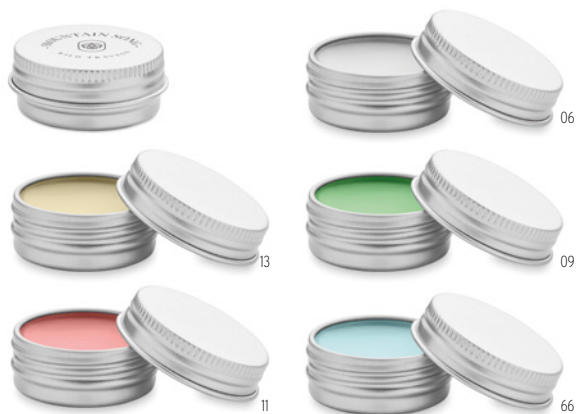

Balm MO6809

Bálsamo labial vegano em lata de alumínio com tampa de rosca. Dermatologicamente testado. SPF10.Sabor: Baunilha. **Medida** Ø4,1x1,7 cm
Técnica impressão Impressão de almofadas*.DO1,DL

Preço em €   1   500   1000   2500   5000
Impresso 1 cor*   3,38   2,06   1,90   1,76   1,66