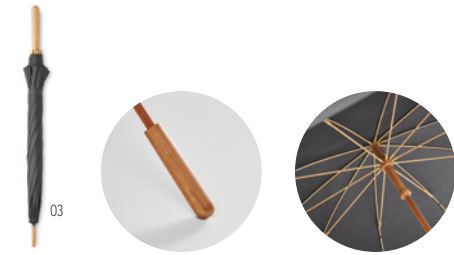

Tutendo MO6967

Guarda-chuva de 23,5 polegadas de abertura manual à prova de vento em pongee 190T RPET com haste, pontas e pega em bambu. Varetas em fibra de vidro. Fecho manual. **Medida** Ø104x89 cm

Técnica impressão Serigrafia*,T1,TD,TR

Preço em €	1	50	100	250	500
Impresso 1 cor*	41,00	39,20	37,60	36,10	35,96