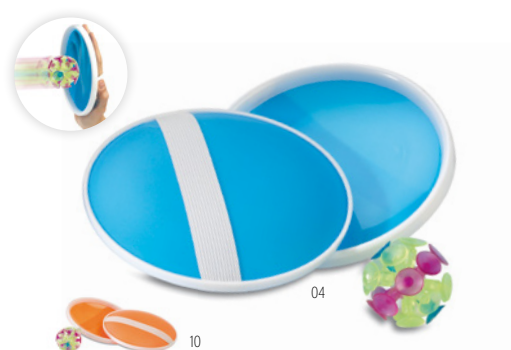

Catch&Play IT3852

Divirta-se com este jogo! O set inclui 1 bolsa com ventosas e 2 pequenas bandejas recolhe bolas. **Medida** Ø15x2 cm

Técnica impressão Impressão de almofadas*,DL

Preço em €	1	250	500	1000	2500
Impresso 1 cor*	4,04	3,00	2,86	2,62	2,48