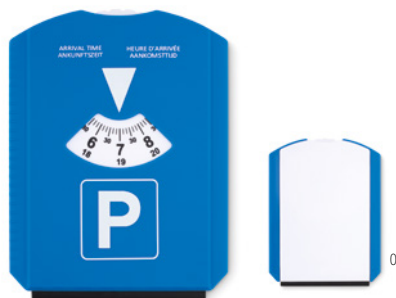

Park & Scrap MO8945

Raspador de gelo/cartão de estacionamento em ABS. **Medida** 15x11,5x0,5 cm
Técnica impressão Impressão de almofadas*,PD

Preço em € 1 500 1000 2500 5000
Impresso 1 cor* 3,08 1,98 1,76 1,66 1,56