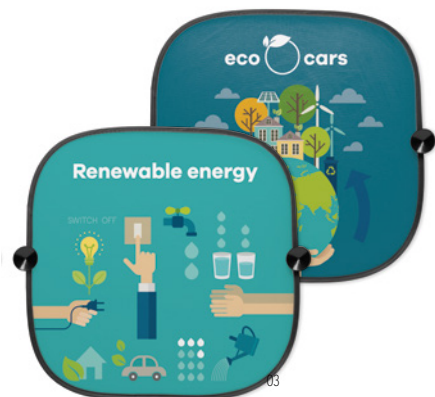

Sombra Light MO8675

Conjunto de 2 guarda-sol de poliéster para carro. Inclui ventosas. **Medida** 44x36 cm **Técnica impressão** Sublimação*

Preço em €	1	500	1000	2500	5000
Impresso 1 cor*	4,68	3,48	3,40	3,24	3,18