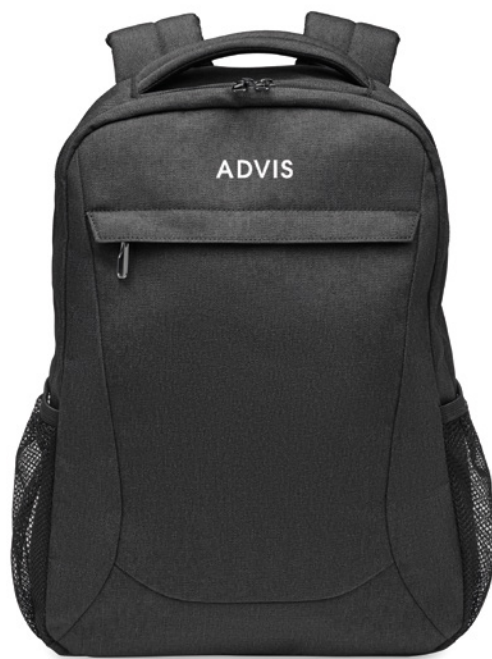

03

Waipio MO2046

Mochila poliéster 600D RPET com compartimento para portátil de 15", espaços interiores, bolso frontal com fecho de correr e 2 laterais em rede. Alças de ombro ajustáveis. Com suporte para trolley. **Medida** 43x31,5x13 cm

Técnica impressão Serigrafia*,TR,T1,S,TD

Preço em €	1	50	100	250	500
Impresso 1 cor*	41,64	39,82	37,74	36,04	35,10