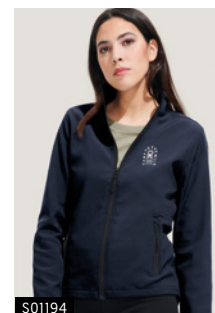

S01194

Cores, preços e tamanhos em função do estilo selecionado. Preços sem despesas de montagem.