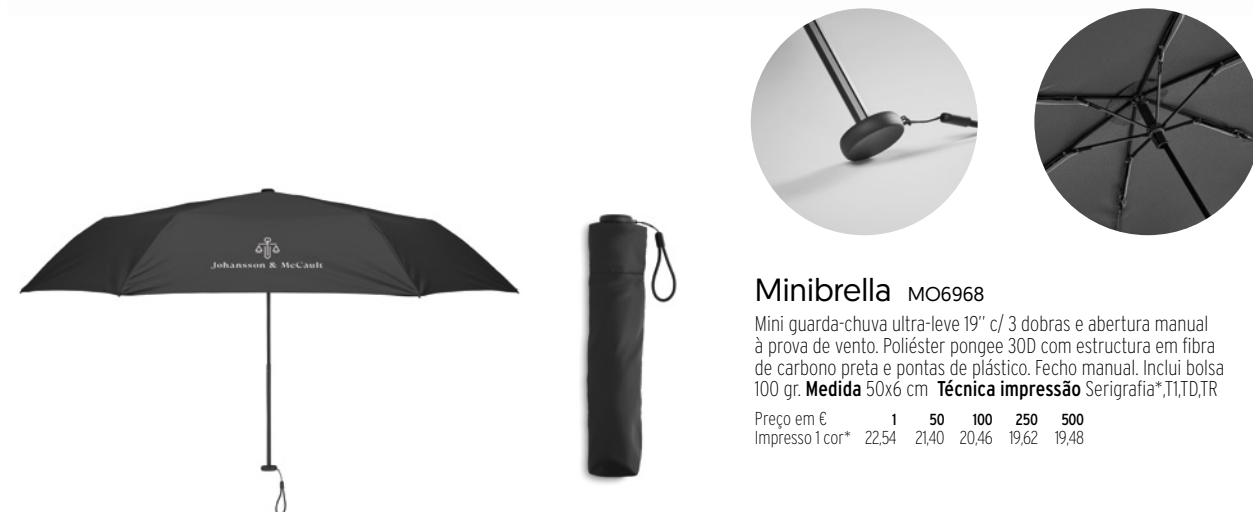

Uma marca inteligente e com estilo

Minibrella MO6968

Mini guarda-chuva ultra-leve 19" c/ 3 dobras e abertura manual à prova de vento. Poliéster pongee 30D com estrutura em fibra de carbono preta e pontas de plástico. Fecho manual. Inclui bolsa 100 gr. **Medida** 50x6 cm **Técnica impressão** Serigrafia*,T1,TD,TR

Preço em €	1	50	100	250	500
Impresso 1 cor*	22,54	21,40	20,46	19,62	19,48

Custos fixos de personalização não incluídos