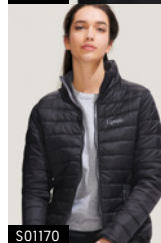

Jaqueta bodywarmer almofadado. 100% nylon, 180 gramas.

Informação técnica de impressão: Bordados*

	1	50	100	250	500
COL	64,16	63,00	62,20	62,14	62,08

Preço em € / Impresso a 1 cor*

S01193

S / M / L / XL / XXL / 3XL