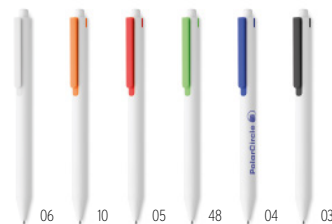

MO6730

13

MO6729

40

Diferentes visuais para canetas ABS

Side MO6991

Caneta com botão de pressão em ABS reciclado. Tinta azul.
Medida Ø1x14 cm **Técnica impressão** Serigrafia redonda *,P

Preço em € 1 1000 2500 5000 10000
 Impresso 1 cor* 1,24 0,54 0,52 0,48 0,42