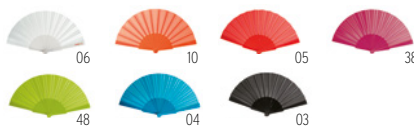

Fanny KC6733

Leque **Medida** 23x43x2,3 cm
Técnica impressão Impressão de almofadas*

Preço em €	1	500	1000	2500	5000
Impresso 1 cor*	2,90	1,80	1,60	1,50	1,42