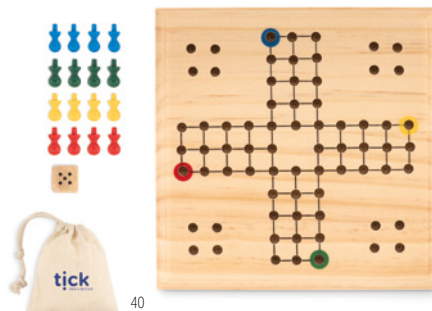

Ludo MO6110

Jogo de ludo de madeira. **Medida** 12x12x1,5 cm
Técnica impressão Impressão de almofadas*,D01,DL,L,S,T1,TD,TR

Preço em € 1 100 250 500 1000
Impresso 1 cor* 7,46 6,34 6,02 5,76 5,44