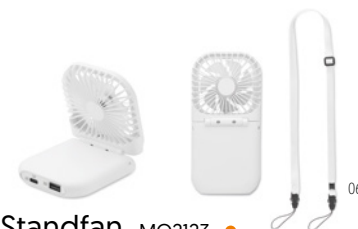

Standfan MO2123

Ventoinha portátil dobrável com alça de pescoço ajustável. 4 velocidades. Também pode ser utilizada como ventoinha de secretária quando dobrada. Banco de potência com bateria recarregável de 3000 mAh. Entrada/Saída: Tipo C e saída tipo A. **Medida** 16x8x1,5 cm **Técnica impressão** Impressão de almofadas*.DL

Preço em € 1 50 100 250 500
Impresso 1 cor* 19,40 19,02 17,92 17,12 16,42