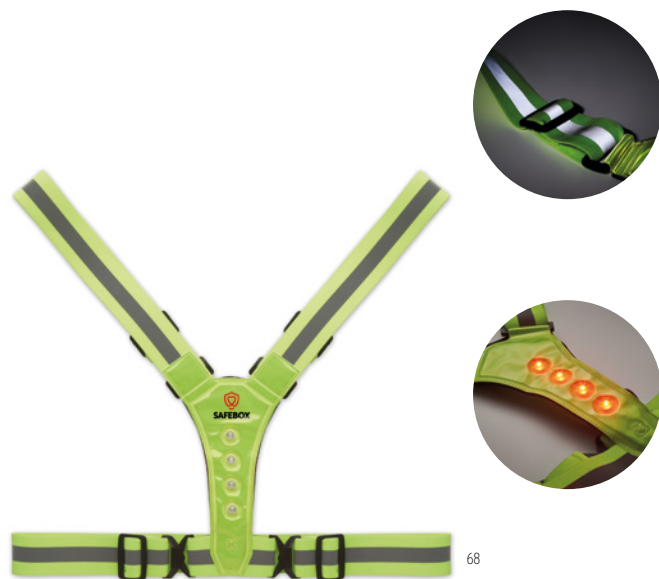

Roundvisible MO2100

Cinto reflector ajustável de 360° para o corpo com 4 LED à frente e 4 LED atrás e faixas prateadas. Inclui 2 pilhas CR2032. Apenas para uso promocional. **Medida** 50x44 cm **Técnica impressão** Serigrafia*,DL

Preço em €	1	50	100	250	500
Impresso 1 cor*	13,14	12,64	12,02	11,36	10,80